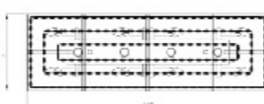

**OC33C38G**  
 SIZE:38"L×12.2"W×11"H  
 LAMP:12/40W/E12

**OC33C38CH**  
 SIZE:38"L×12.2"W×11"H  
 LAMP:12/40W/E12

OC33C38G  
 OC33C38CH  
 E12×12 Max 40W

**OC22C23G**  
 SIZE: 23.6"D×16.5"H  
 LAMP: 6/40W/E12