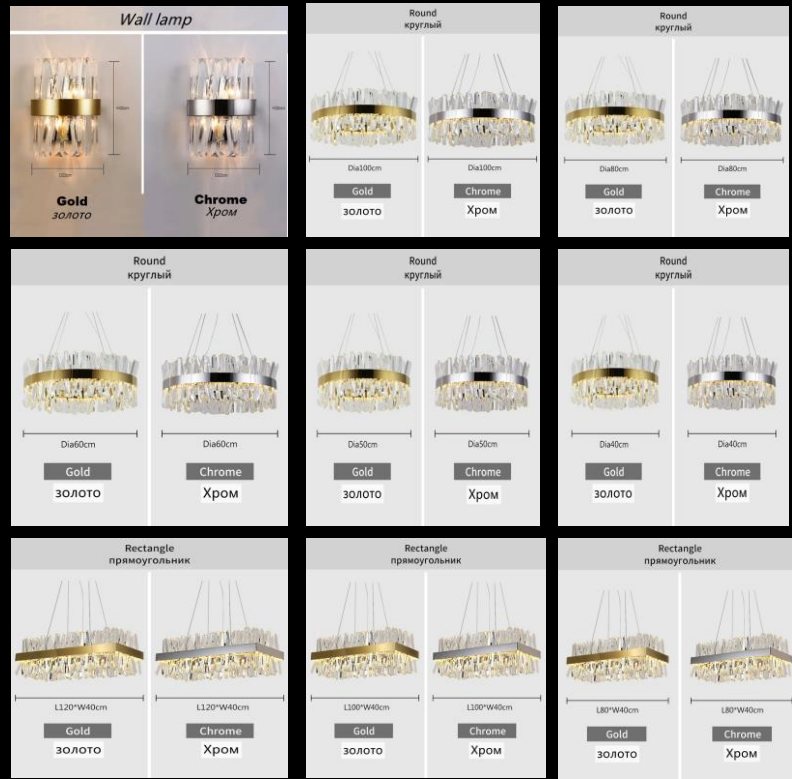

HFST-063

Circle x Crystal