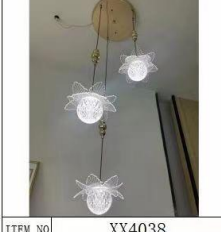

ITEM NO	XX4038
SIZE	
price	¥95
Remark	Acrylic/Aluminum MOQ:40CPS