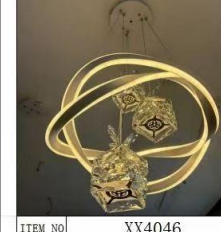

ITEM NO	XX4046
SIZE	
price	¥145
Remark	Acrylic/Aluminum MOQ:40CPS