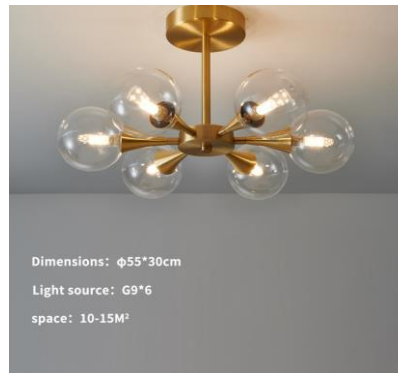

Icecream Ceiling 66 TR/Frosted Glasses

3+1 head

Size : D 45 X H 40cm
Light : 4 x G9 BULBS
Space : 5-10 m2

4 heads

Size : $\phi 50$ * H30cm
Light : G9 *4
Space : 8-12m²

Dimensions : $\phi 55$ * 30cm
Light source : G9 *6
space : 10-15M²