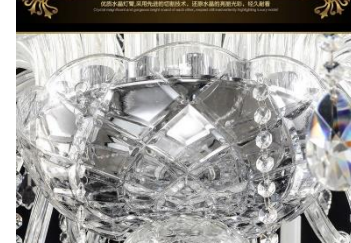

10 Lights : D 85cm x H 85cm

18 Lights : D100cm x H 125cm

45 Lights : D150cm x H 190cm

30 Lights : D 122cm x H 155cm

优质水晶圈
此圈为水晶圈，采用优质水晶材料制作，工艺精湛，外观精美，经久耐用。

优质水晶八角珠
此珠为水晶八角珠，采用优质水晶材料制作，工艺精湛，外观精美，经久耐用。

优质水晶灯臂
此臂为水晶灯臂，采用优质水晶材料制作，工艺精湛，外观精美，经久耐用。